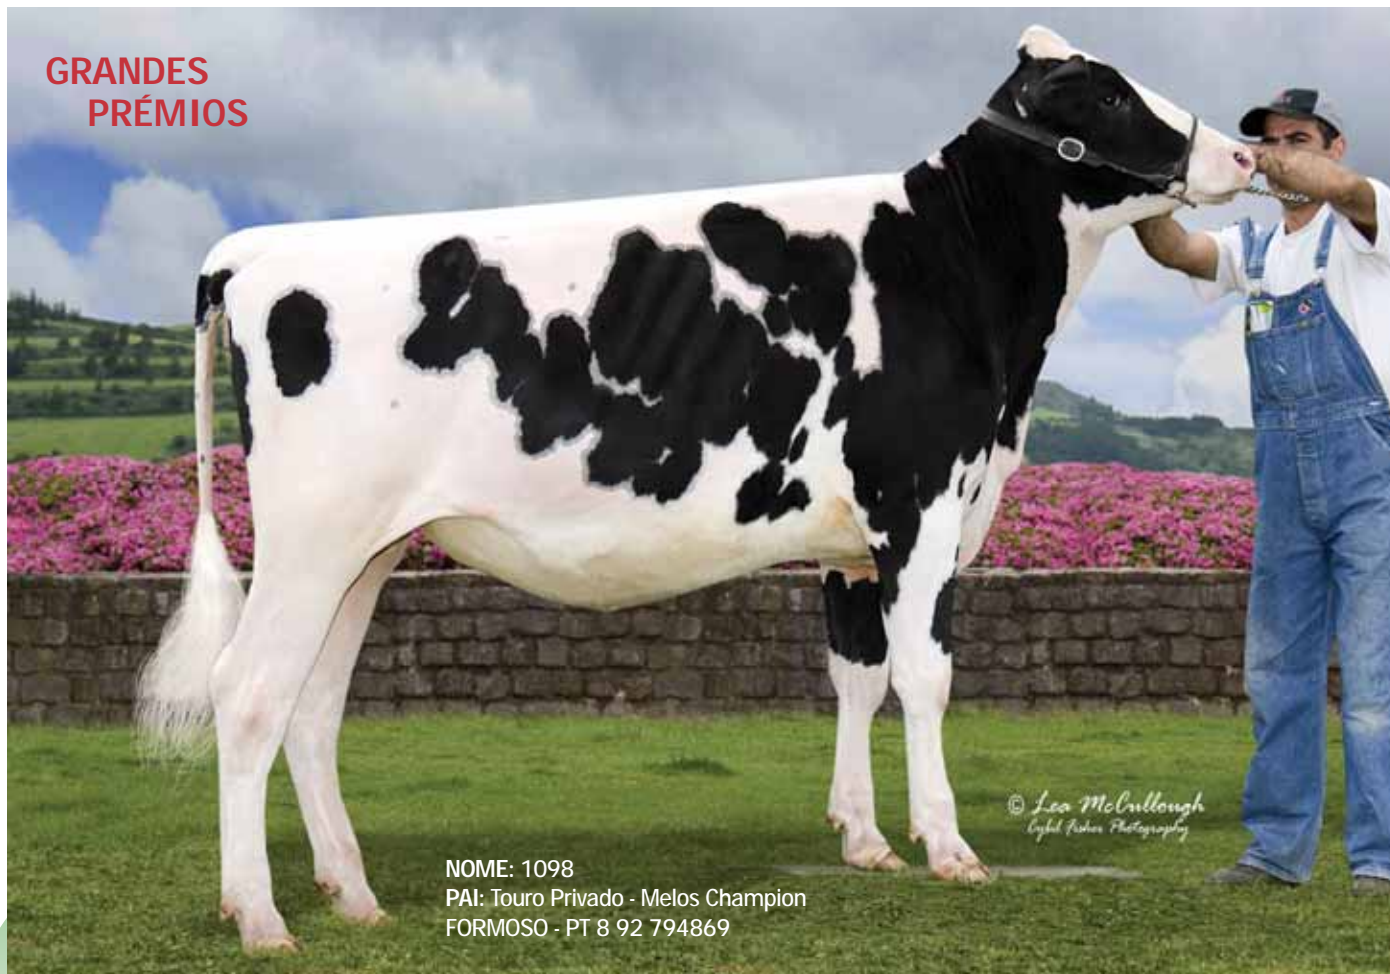

**GRANDES
PRÉMIOS**

NOME: 1098
PAI: Touro Privado - Melos Champion
FORMOSO - PT 8 92 794869

© Lea McLullough
Light Fisher Photography

**JOVEM CAMPEÃ
NOVILHA CAMPEÃ**

Exploração: Maria Ascensão Melo Fonseca
Freguesia: Feteiras

NOVILHA VICE CAMPEÃ

Exploração: Jorge Alberto Serpa Costa Rita
Freguesia: Maia

PAI: Braedale
GOLDWYN
10705608
(CAN)

© Lea McLullough
Light Fisher Photography