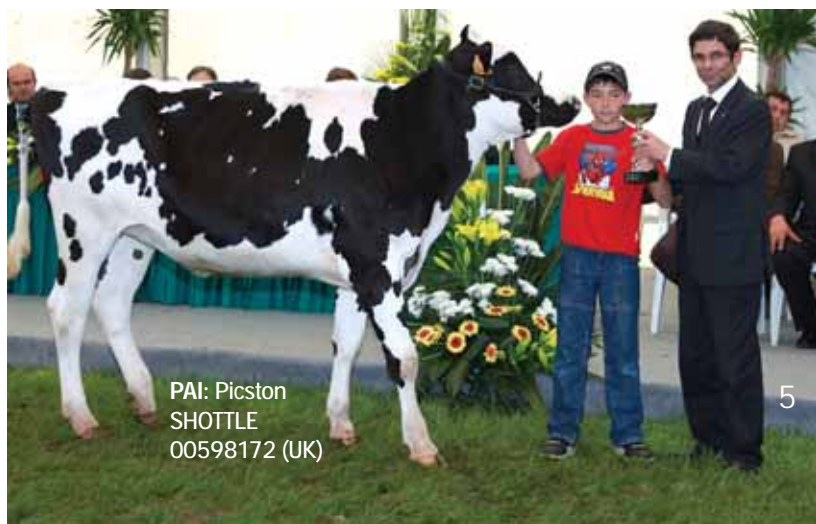

VI Secção

**Novilhas
dos 17 aos 20 meses**

PAI: Braedale GOLDWYN
10705608 (CAN)

1

PAI: Wilcoxview JASPER 128620869 (USA)

2

PAI: Poss Stadel CLASSIC 248268086 (NLD)

3

PAI: Bassinthorpe BOSSMAN 00632428 (UK)

4

PAI: Picston
SHOTTLE
00598172 (UK)

5

1 - Primeiro Prémio

Óscar Manuel Cordeiro Ponte

Freguesia: Lomba da Maia

Patrocinador: BANIF - Banco Internacional do Funchal, SA