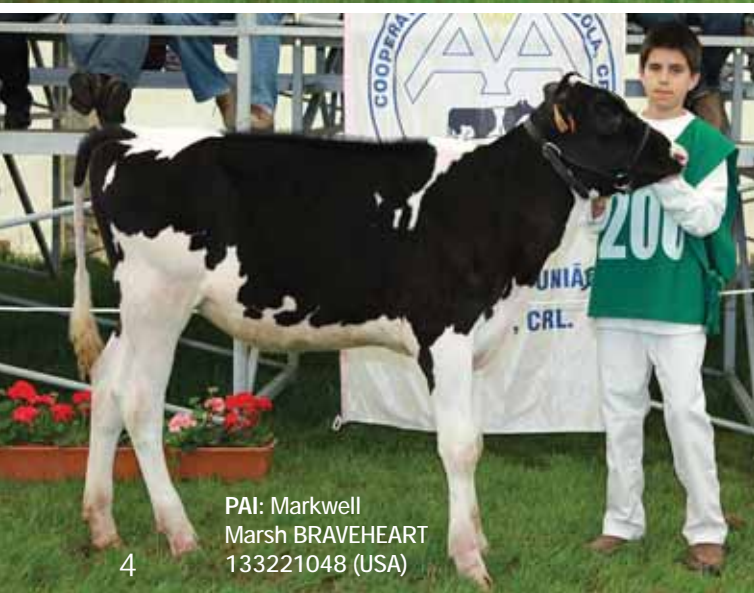

**Participantes**

PAI: Plaino Durham  
ROSS-331 60549654 (USA)

2

PAI: Braedale GOLDWYN  
10705608 (CAN)

4

PAI: Markwell  
Marsh BRAVEHEART  
133221048 (USA)

5

PAI: Touro  
Privado-MANTORRAS  
PT 1 92 560090