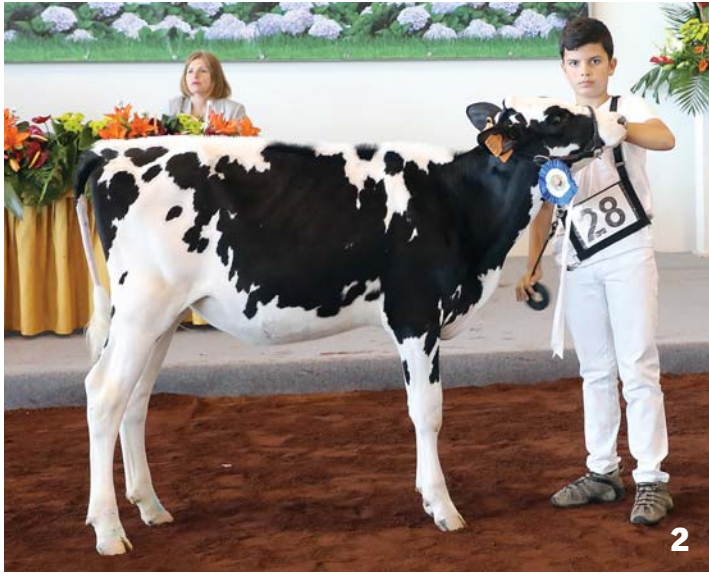

II SECÇÃO PARTICIPANTES

VITELAS
DOS 3 AOS 6 MESES
APRESENTADORES
DOS 11 AOS 13 ANOS

1

2

3

4

5

Apresentador	Exploração	Freguesia
1 Miguel Bulhões Vieira	Luís Carlos Correia Moniz	São Brás
2 Diogo Amaral Sousa	João Bernardo Braga Sousa	Ponta Garça
3 João Duarte Teves Arruda	João Álvaro Silva Arruda	Arrifes
4 Bárbara Maria Raposo Tavares	Pedro Miguel Sousa Tavares	Cabouco
5 Mariana Simões Melo	Sociedade Melosfarm, Lda	Feteiras