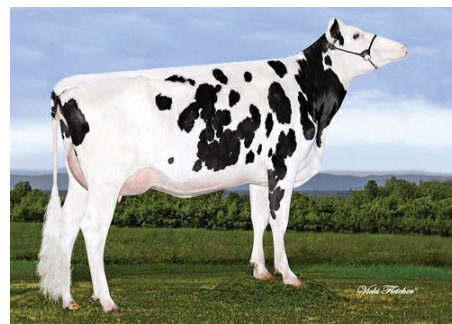

Mãe: Speek-NJ Observ Fandango-ET PB VG-88-2 anos-CAN

Produção: Idade 3 anos e 7 meses - 2 ordenhas - 305 Dias - Leite 12.264kgs - Gord.% 4,0 (496kgs) - Prot.% 3,2 (398kgs)

GPA LPI +3090

PRODUÇÃO		GPA (15*Agosto)	
Rebanhos		kg	%Dev.
Filhas	Leite	+972	
Lactações	Gordura	+58	+0.22
Confiabilidade	74%	Proteína	+39 +0.07

Perspetivas de vacas:

- > Elevada produção de gordura.
- > Boa conformação com vacas muito funcionais, úberes excelentes, ótimas pernas e pés.
- > Elevados índices de saúde (longevidade elevada, células somáticas baixas, boa fertilidade das filhas).
- > Partos fáceis.

Speek-NJ Observ Fandango (Mãe)

CONFORMAÇÃO	GPA (15*AGOSTO)	Rebanhos:	Filhas:	Confiabilidade: 71%
-------------	-----------------	-----------	---------	---------------------

DESCRIÇÃO		-15	-10	-5	0	5	10	15
Características principais	Prova							
Conformação	14							
Sistema Mamário	14							
Pernas & Pés	12							
Força Leiteira	2							
Garupa	6							
Características auxiliares	%B+ ou melhor:							
Profundidade Úbere	115							Raso
Textura Úbere	+9							Macio
Lig. Susp. Médio	+5							Forte
Inserção Anterior	+15							Forte
Coloc. Tetos Ant.	6C							Centrados
Alt. Inserção Post.	+14							Alta
Larg. Inserção Post.	+8							Larga
Coloc. Tetos Post.	1C							Centrados
Comprimento Tetos	105							Compridos
Ângulo Casco	+9							Alto
Profund. Talão	+11							Alto
Qualidade Óssea	+3							Limpa
Pernas Vistas de Lado	85							Curvas
Pernas Vistas de Trás	+12							Abertas
Estatura	+1							Alta
Largura Peito	+1							Largo
Profundidade Corpo	+1							Muito Profundo
Angulosidade	+4							Angulosa
Lombo	+6							Forte
Ângulo Garupa	5L							Baixa
Larg. da Garupa	+2							Larga