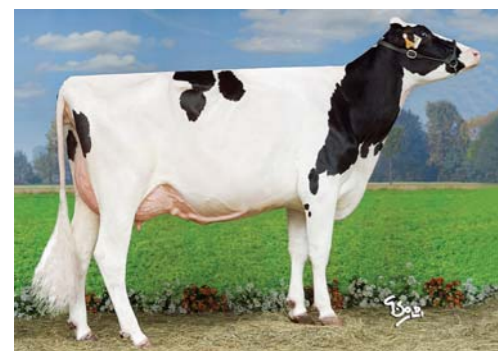

**VIRSUM**  
198H002072

HOIT033990394848  
All.Nure Sst Virsum  
TV TL TY

**PEDIGREE**

(Supershot X Mogul X Planet)  
Nasceu a: 12/08/2015  
Pai: Cogent Supershot TV TL TY  
Mãe: Ouch Irsamogul 1230

Produção: 1ª Lactação - 203 Dias - Leite 10.656kgs  
Gord.% 4,8 - Prot.% 3,3

Ouch Irsamogul 1230 (Mãe)

All Nure Supershot Irma 1652 (Irmã)

**Pontos Fortes:**

>> Produção (leite, gordura, proteína), úberes, pernas e pés. Saúde, longevidade e partos fáceis.

DESCRIÇÃO	-2	-1	0	1	2	
PTAT					»2,63	Alto
ESTATURA					1,58	Grande
FORÇA					1,26	Larga
PROFUNDIDADE CORPORAL					0,88	Profunda
ANGULARIDADE					1,81	Angulosa
INCLINAÇÃO DA GARUPA					0,32	Inclinado
LARGURA DA GARUPA					»2,35	Larga
MEMBROS POST (V LATERAL)					»3,34	Curvos
MEMBROS POST (V TRÁS)	-0,08					Afastados
ÂNGULO DE PÉ					»3,51	Talão Profundo
LOCOMOÇÃO					»2,84	Alta
COMPOSIÇÃO PERNAS E PÉS					»4,50	Forte
INSERÇÃO DO ÚBERE ANTERIOR					»3,90	Bem Inserida
INSERÇÃO POSTERIOR DO ÚBERE					»3,78	Alta
LARGURA POSTERIOR DO ÚBERE					»2,77	Larga
LIGAMENTO SUSPENSOR DO ÚBERE					»3,09	Forte
PROFUNDIDADE DO ÚBERE					»2,25	Acima Corvilhão
COLOCAÇÃO DOS TETOS ANTERIORES					»2,97	Convergentes
COLOCAÇÃO DOS TETOS POSTERIORES					»2,60	Convergentes
COMPRIMENTO DOS TETOS	-0,24					Longos