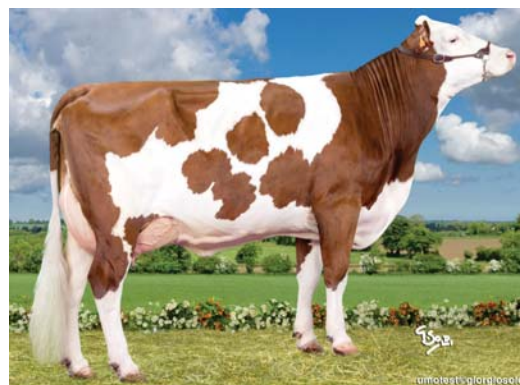

Provado

ILANNE

MOFR0113019487
ILANNE

(Mãe)

Pontos Fortes:

>> Sólidos e Kappa Caseína BB, Saúde, Fertilidade e Partos fáceis.

(Avó)

PEDIGREE

(BRINK X CARTER X PERNAN)

PAI: BRINK

MÃE: FEEANE

Produção: 5ª. Lactação - 305 dias - Leite 9897kgs - Gord.% 4,47 - Prot.% 3,87

Total Merit Index (ISU) 146

ÍNDICES DE PRODUÇÃO

INEL	+29
Leite kgs	+538
Proteína %	+0,04
Proteína Kgs	+23
Gordura %	+0,08
Gordura Kgs	+32
Repetibilidade %	95
Filhas/Explorações	380/340
Kappa-Caseína	BB