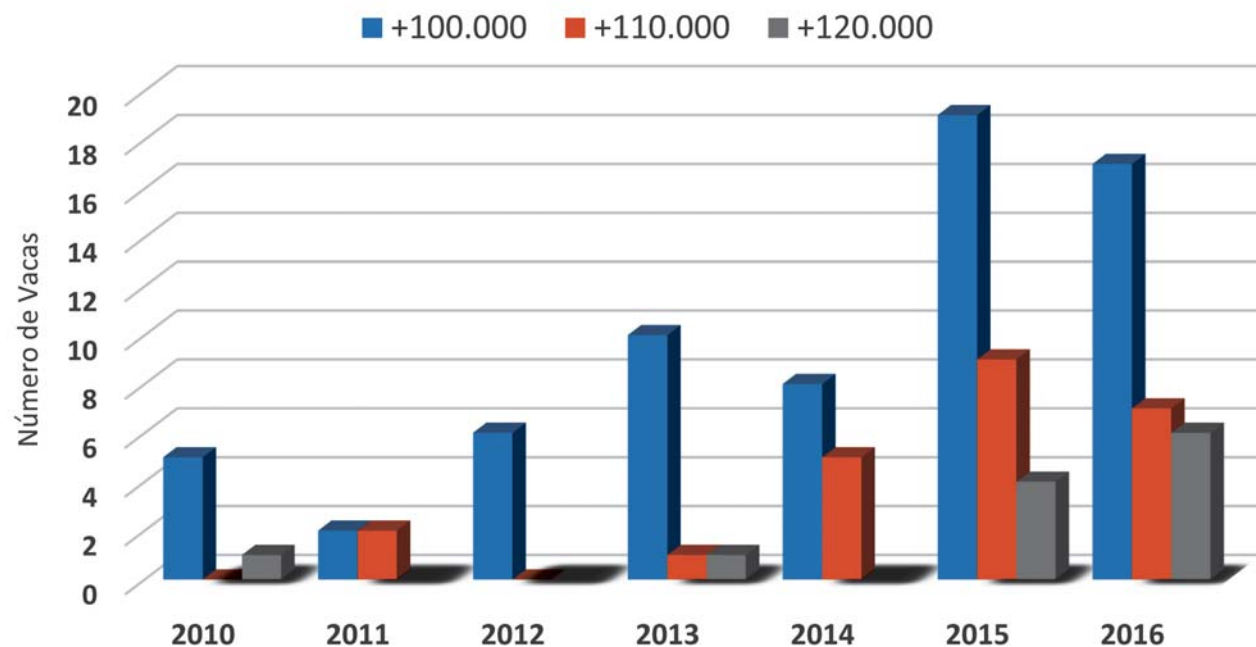

# Vacas 100 toneladas: um objetivo rentável

## Quadro nº 1

Quantidade de vacas que ultrapassaram as 100 toneladas entre 2010 e 2016

Entre 2015 e 2016 registou-se que 62 vacas ultrapassaram as 100 toneladas de leite na sua vida útil. Não obstante de ser uma marca difícil de alcançar observa-se que nos últimos anos existe um aumento significativo da presença destas verdadeiras "maquinas" de produção de leite nas nossas pastagens micaelenses. É importante também realçar que neste mesmo período há 16 animais que ultrapassaram as 110 toneladas de leite e que 10 vacas superaram mesmo os 120.000 kg de leite produzido em toda a sua vida. Em análise aos Quadros nº 1 e nº 2, pode-se constatar o seguinte:

a.) Pela primeira vez, três animais conseguiram ultrapassar as 130 toneladas. São elas a 8976 MB-87 (filha do Saber), a Melos Blitz 720 MB-89 (Blitz x Mtoto) e a 946 MB-86 (filha do Mtoto), das explorações de José Rebelo Bulhões, Sociedade Melosfarm, Lda e Massinhas Exploração Agro-Pecuária, Lda, respetivamente;

b.) A vaca Melos Blitz 720 da Sociedade Melosfarm, Lda é o animal que detém o record de produção média diária, com 44,33 kg de leite. Esta BLITZ de 89 pontos é uma extraordinária produtora, inclusive já conseguiu arrecadar diversos prémios, nomeadamente, a Melhor Multipara em Produção de Leite em 2009 e 2011 (16.751kg e 18.721kg respetivamente) e a 2ª Melhor Multipara em Produção de Leite em 2013 (15.889kg);