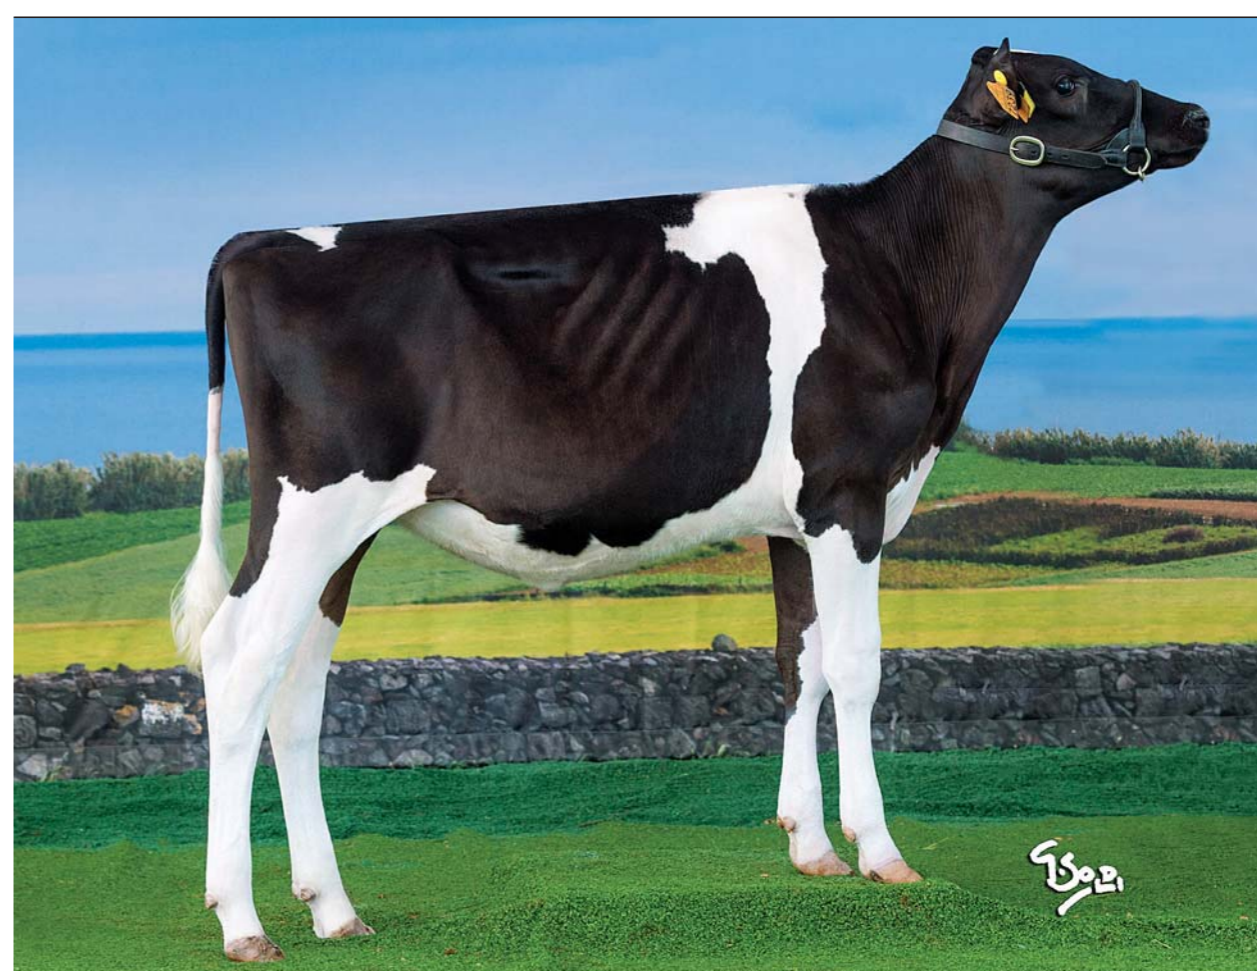

Exploração	Freguesia	ANIMAL CONCORRENTE			PAI		AVÔ MATERNO	
		Nome	Nº Oficial	Data Nasc.	Nome	Nº Oficial	Nome	Nº Oficial
Sociedade Melosfarm, Lda	Feteiras	Melos Aftershock Nina	PT 618747239	2015-01-27	Ms Atlees Sht Aftershock-ET	US 65249839	Poly-Kow Mailing ET	US 130161824

I Secção
2.º Lugar
VITELAS
3 aos 6 meses
Apresentadores
até 10 anos