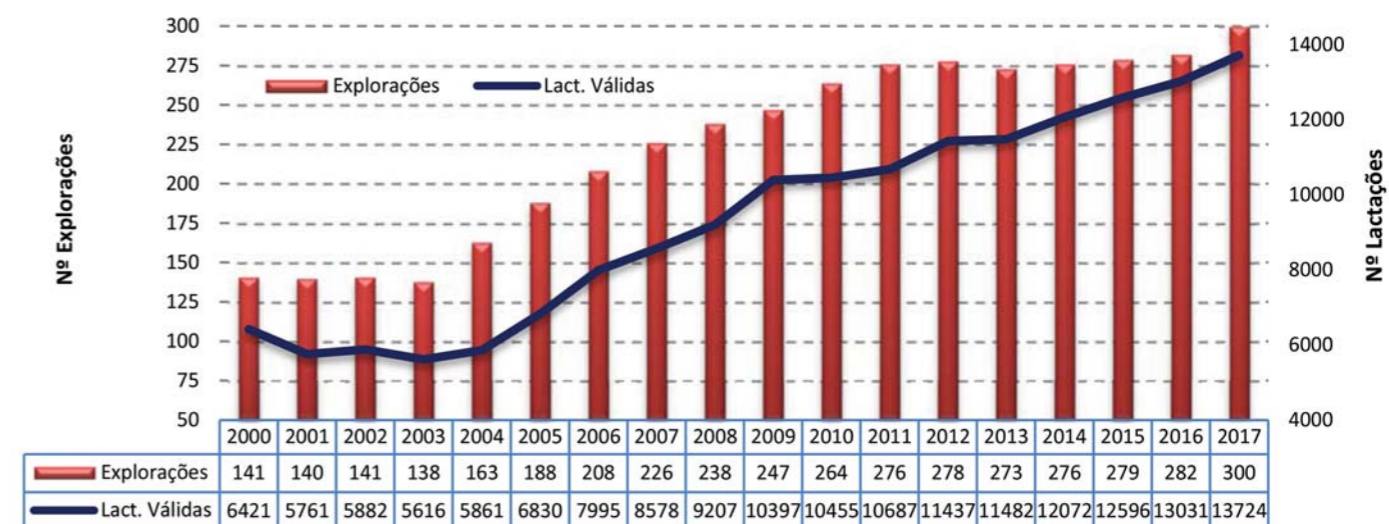

duções individuais de primíparas e multiparas.

De uma forma geral pode-se dizer que para a obtenção destes resultados contribuíram diversos fatores entre eles: a genética, a alimentação, o manejo, as infra-estruturas, a formação, o apoio técnico e os investimentos efetuados por parte dos agricultores, que permitiram atingir estes resultados produtivos que estão ao nível das melhores produções mundiais, melhorando desta forma a eficiência dos animais e consequentemente das explorações.

HENRIQUE MONIZ LOURENÇO
ENG.º ZOOTÉCNICO

1.1 Produção média anual de leite e matéria útil

Gráfico 1 Evolução anual da produção de leite e matéria útil média aos 305 dias, das lactações apuradas.

1.2 Número de explorações e lactações válidas