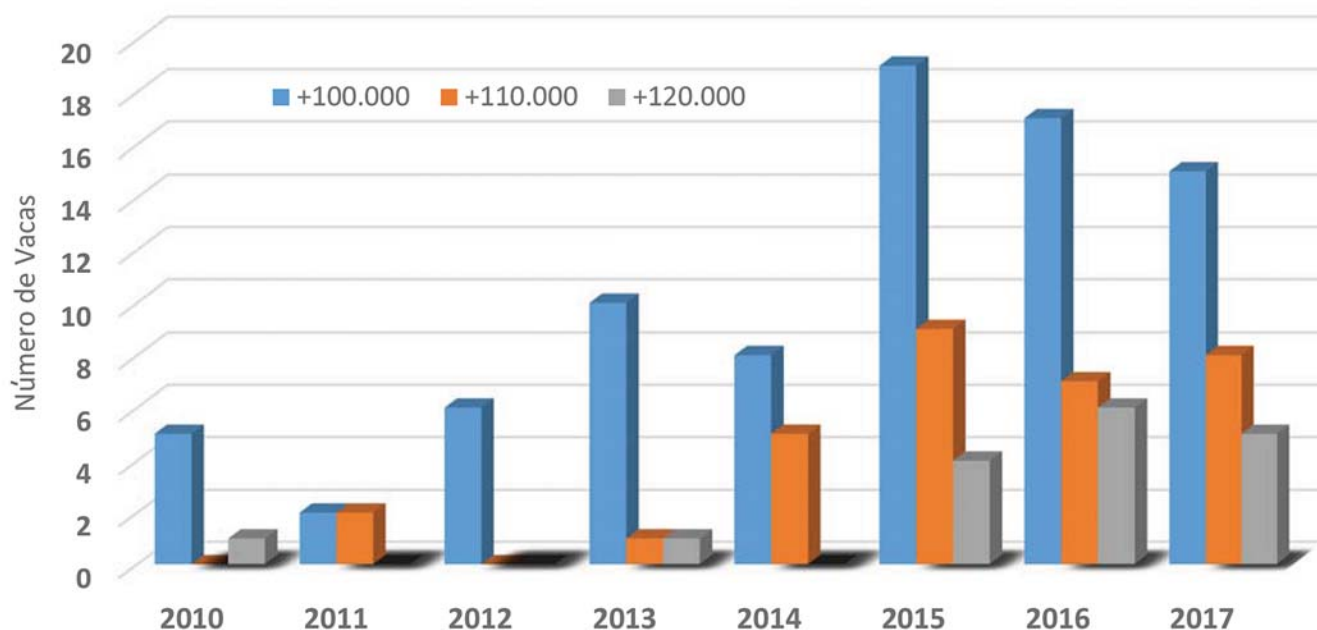

“Na ilha de São Miguel, cerca de 30% das vacas leiteiras estão em contraste leiteiro. Este consiste na avaliação da quantidade e qualidade do leite produzido por cada uma das fêmeas de uma exploração no decurso das sucessivas lactações.

No ano de 2017 registou-se que 28 vacas da raça Holstein Frisia ultrapassaram as 100 toneladas de leite na sua vida útil. Estas produtoras de grandes quantidades de leite, transformam eficazmente as nossas pastagens de erva verde num produto de excelente qualidade, demonstrando que o pastoreio direto é um método de manejo eficaz, produtivo e rentável para as nossas explorações. Estas produtoras são normalmente animais invisíveis nas explorações, adoecem com menor frequência, têm em média um parto por ano e produzem leite de muita qualidade, sobretudo ao nível das células somáticas. De realçar que, no ano de 2017 houve 8 animais que ultrapassaram as 110 toneladas de leite, 3 vacas superaram mesmo os 120.000 kg e 2 vacas transpuseram a barreira das