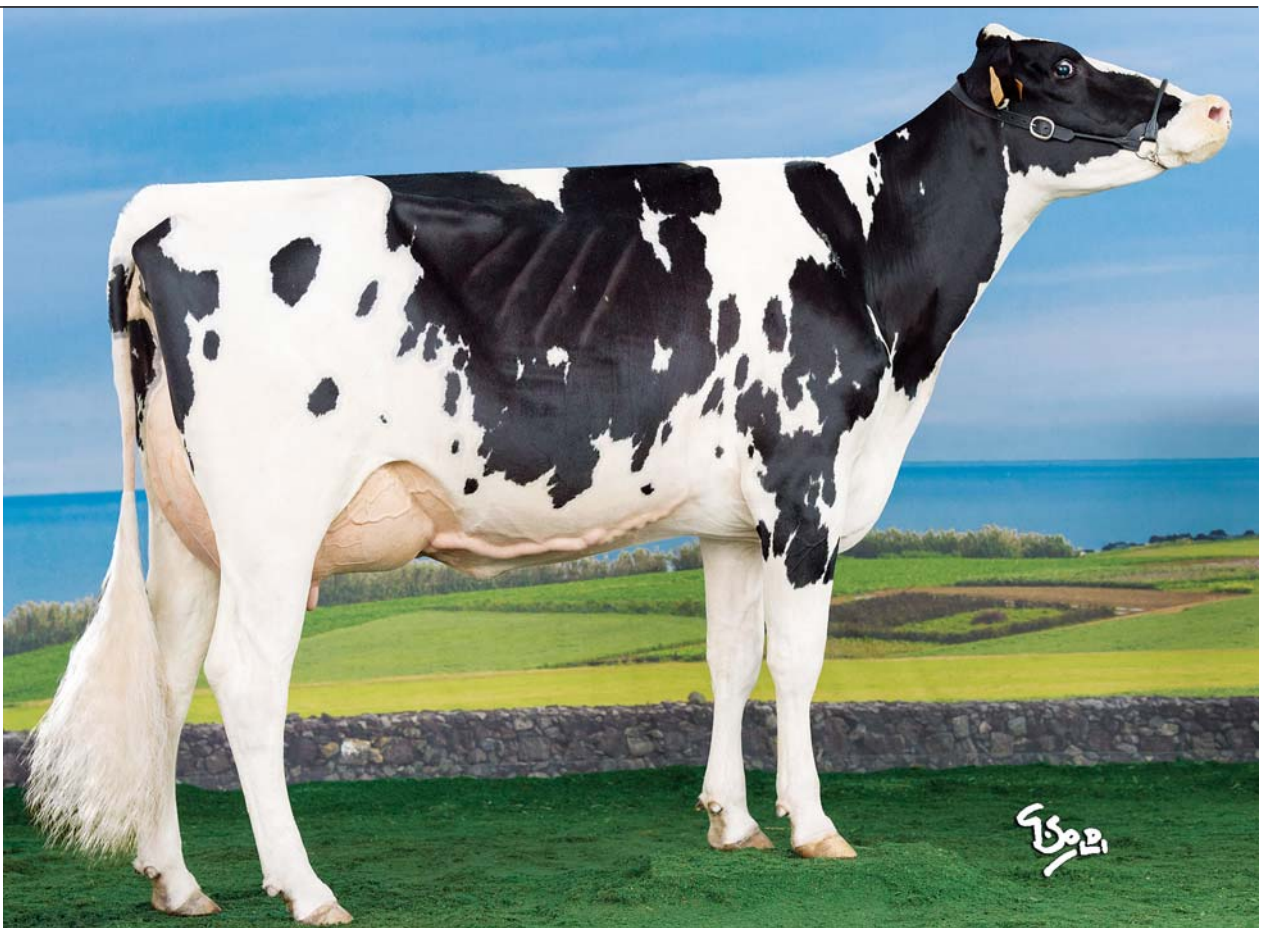

Exploração	Freguesia	ANIMAL CONCORRENTE			PAI		Nº Oficial
		Nome	C. M.*	Nº Oficial	Nome	Nº Oficial	
Vitor Bruno De Melo Galvão	Santo António (PDL)	Conceição	MB-86	PT 518738655	Santoisidro Goldwin Fabuloso	PT 514730172	
		2-03 1ºLact. 2x 305 dias 8.324kg - 3,78%TB - 3,29%TP