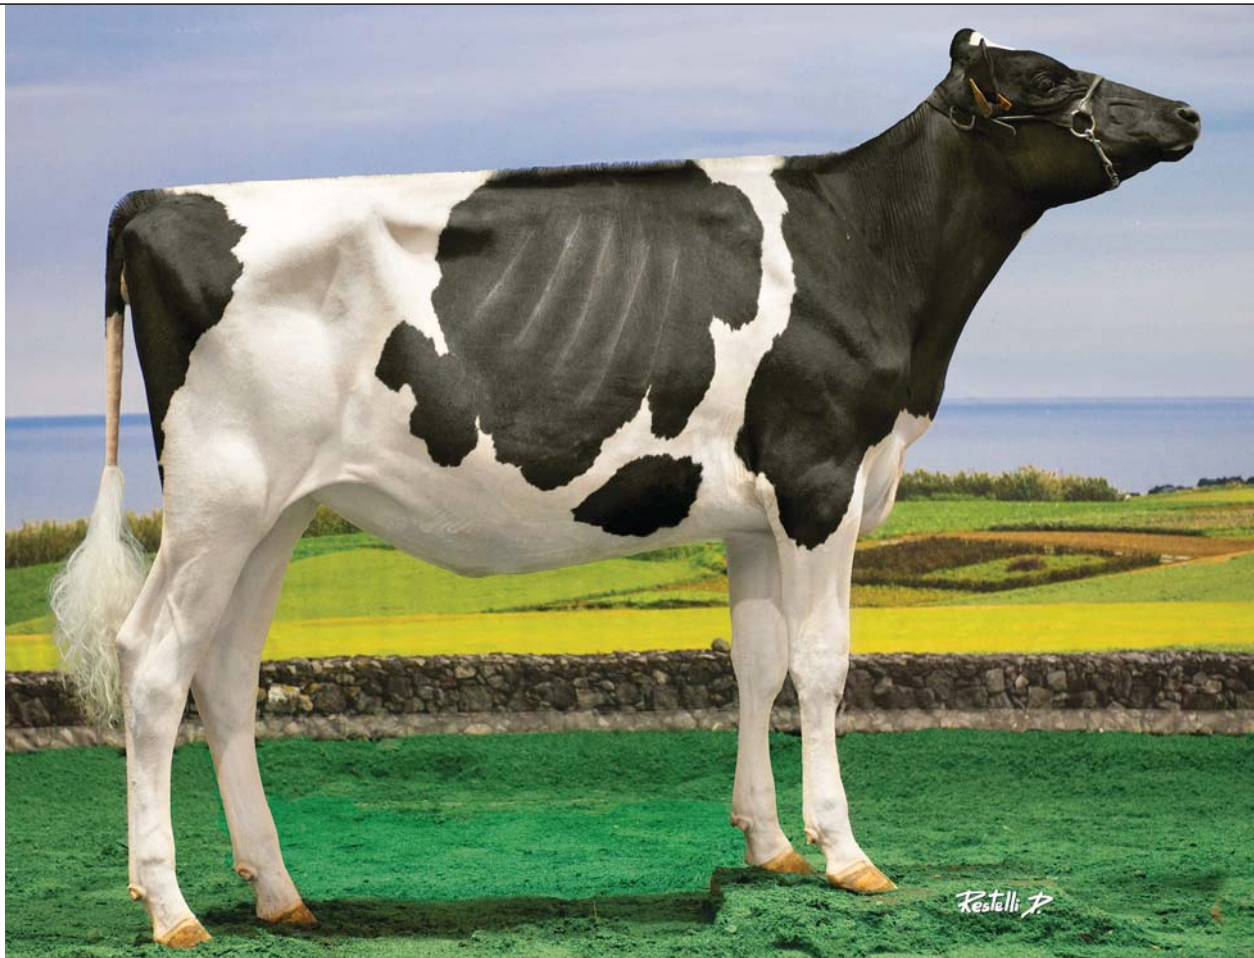

**IV CONCURSO
MICAELENSE**
HOLSTEIN FRÍSIA DE OUTONO

24 a 26 de Novembro de 2017

1.º Lugar
VITELAS
dos 10-12 meses

Exploração	Freguesia	ANIMAL CONCORRENTE		PAI		AVÔ MATERNO	
		Nome	Nº Oficial	Nome	Nº Oficial	Nome	Nº Oficial
Irmãos Rita	Maia	Irmãos Rita Sid Esperança	PT 819864250	Pine-Tree Sid	US 62175895	Braedale Goldwyn	CA 10705608