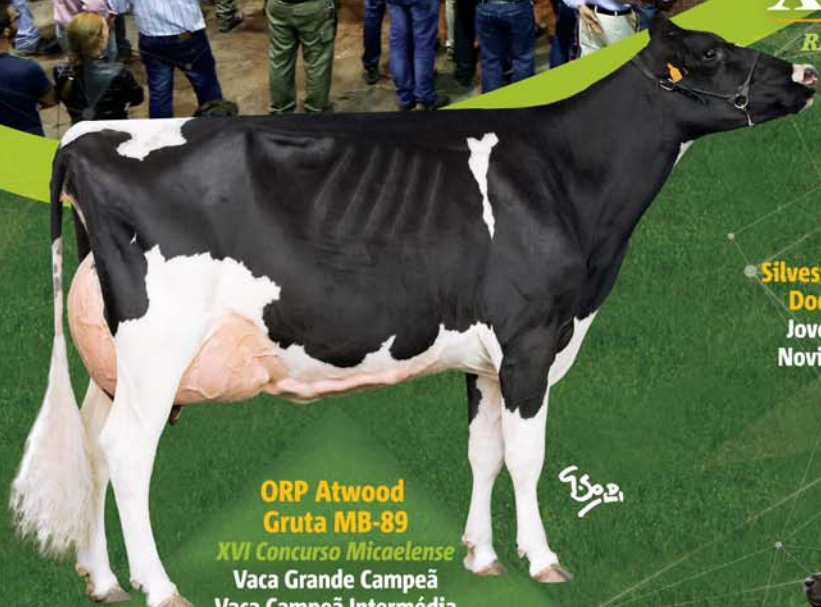

HOLSTEIN

SÃO MIGUEL AÇORES 2017

Nº 5

**XVI CONCURSO
MICAELENSE**
RAÇA HOLSTEIN FRÍSA

**IV CONCURSO
MICAELENSE**
HOLSTEIN FRÍSA DE OUTONO

**ORP Atwood
Gruta MB-89**

XVI Concurso Micaelense
Vaca Grande Campeã
Vaca Campeã Intermédia
IV Concurso Micaelense de Outono
Vaca Grande Campeã
Melhor Úbere
Vaca Campeã Intermédia

**Silvestre Oliveira
Doorman 8817**
Jovem Campeã
Novilha Campeã

Melos Doorman Priscila
Jovem Campeã
Vítela Campeã

**Classificação Morfológica
das vacas Holstein Frísia
micaelenses em 2017**

Restalli

DEUTZ