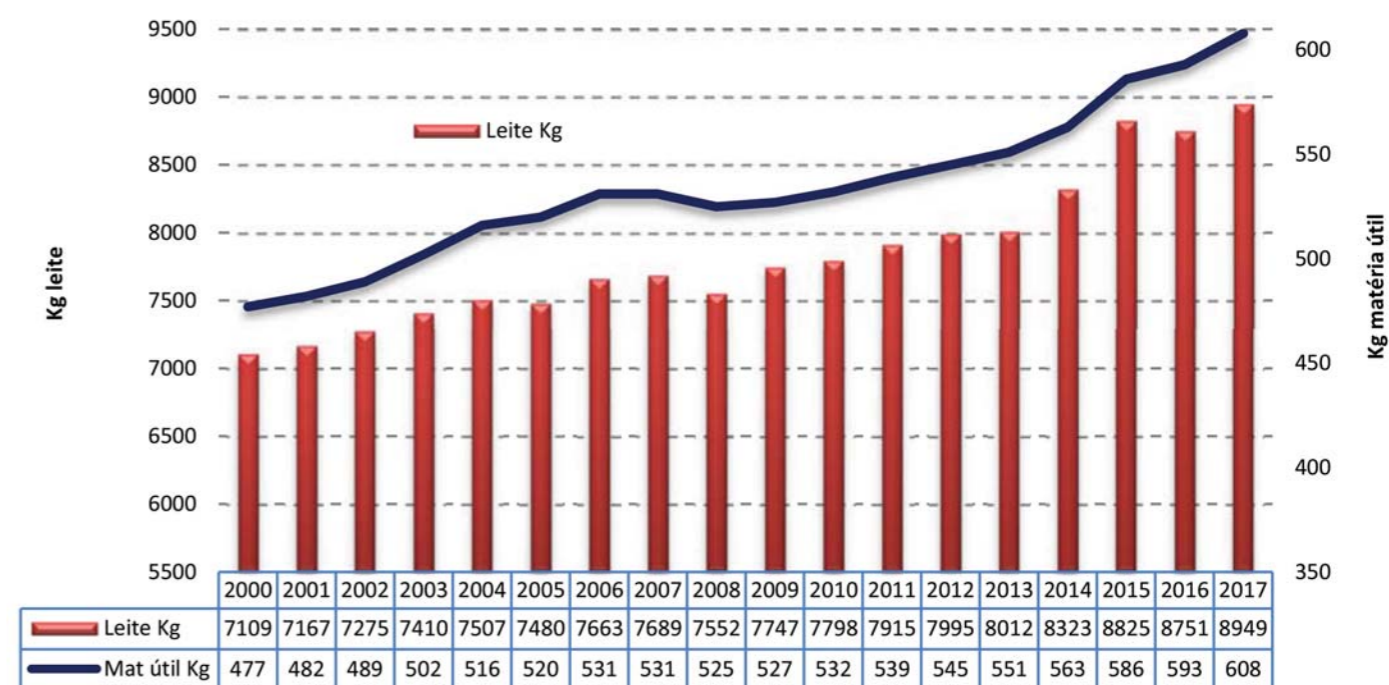

De entre esta produção destaca-se a ilha de São Miguel, com uma produção de 402 milhões litros leite, produzidos por 54660 vacas leiteiras das 1364 explorações existentes na ilha.

Na ilha de São Miguel, cerca de 30% das vacas leiteiras estão em contraste leiteiro. Este consiste na avaliação da quantidade e qualidade do leite produzido por cada uma das fêmeas de uma exploração no decurso das sucessivas lactações.

duções individuais de primíparas e multiparas.

De uma forma geral pode-se dizer que para a obtenção destes resultados contribuíram diversos fatores entre eles: a genética, a alimentação, o manejo, as infra-estruturas, a formação, o apoio técnico e os investimentos efetuados por parte dos agricultores, que permitiram atingir estes resultados produtivos que estão ao nível das melhores produções mundiais, melhorando desta forma a eficiência dos animais e consequentemente das explorações.

HENRIQUE MONIZ LOURENÇO
ENG.º ZOOTÉCNICO

1.1 Produção média anual de leite e matéria útil

Gráfico 1 Evolução anual da produção de leite e matéria útil média aos 305 dias, das lactações apuradas.

1.2 Número de explorações e lactações válidas