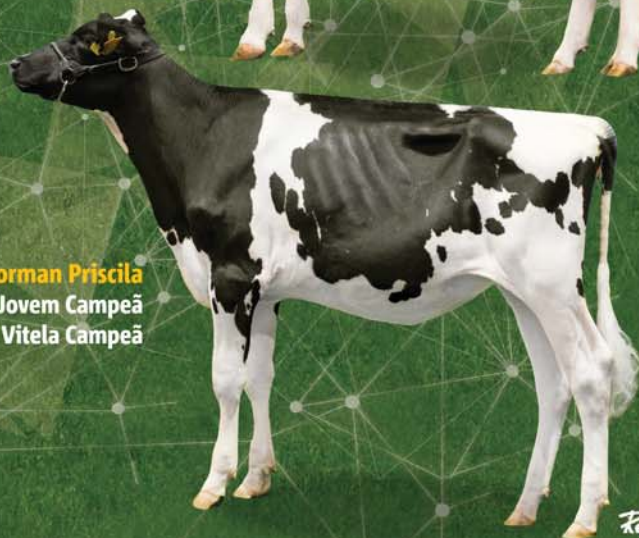

HOLSTEIN

SÃO MIGUEL AÇORES 2017

Nº 5

**XVI CONCURSO
MICAELENSE**
RAÇA HOLSTEIN FRÍSA

**IV CONCURSO
MICAELENSE**
HOLSTEIN FRÍSA DE OUTONO

**ORP Atwood
Gruta MB-89**

XVI Concurso Micaelense
Vaca Grande Campeã
Vaca Campeã Intermédia
IV Concurso Micaelense de Outono
Vaca Grande Campeã
Melhor Úbere
Vaca Campeã Intermédia

**Silvestre Oliveira
Doorman 8817**
Jovem Campeã
Novilha Campeã

Melos Doorman Priscila
Jovem Campeã
Vítela Campeã

**Classificação Morfológica
das vacas Holstein Frísia
micaelenses em 2017**

Restalli

DEUTZ