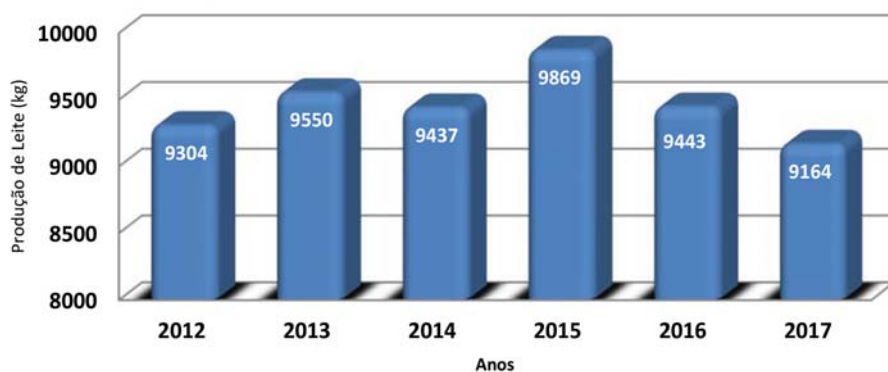

verdadeiro fair play nos bons e maus momentos. O sucesso desta equipa é o resultado de muita humilde e vontade de vencer, procura incansável de aprender e superar obstáculos nos momentos difíceis que esta atividade proporciona diariamente.

A *ORP Atwood Gruta* é a mais recente campeã dos concursos micaelenses. Uma nova marca foi atingida, o mesmo animal ganhou pela primeira vez os dois concursos no mesmo ano, ou seja, "Gruta" arrecadou os dois títulos de Vaca Grande Campeã no XVI Concurso Micaelense da Raça Holstein Frísia

Gráfico nº 1

Evolução da produção de leite aos 305 dias entre 2012 e 2017

todas as suas matriarcas tiveram em valores médios, mais de 4 lactações e nas suas vidas produtivas uma produção superior aos 69 mil kg de leite (ver pedigree de Gruta).