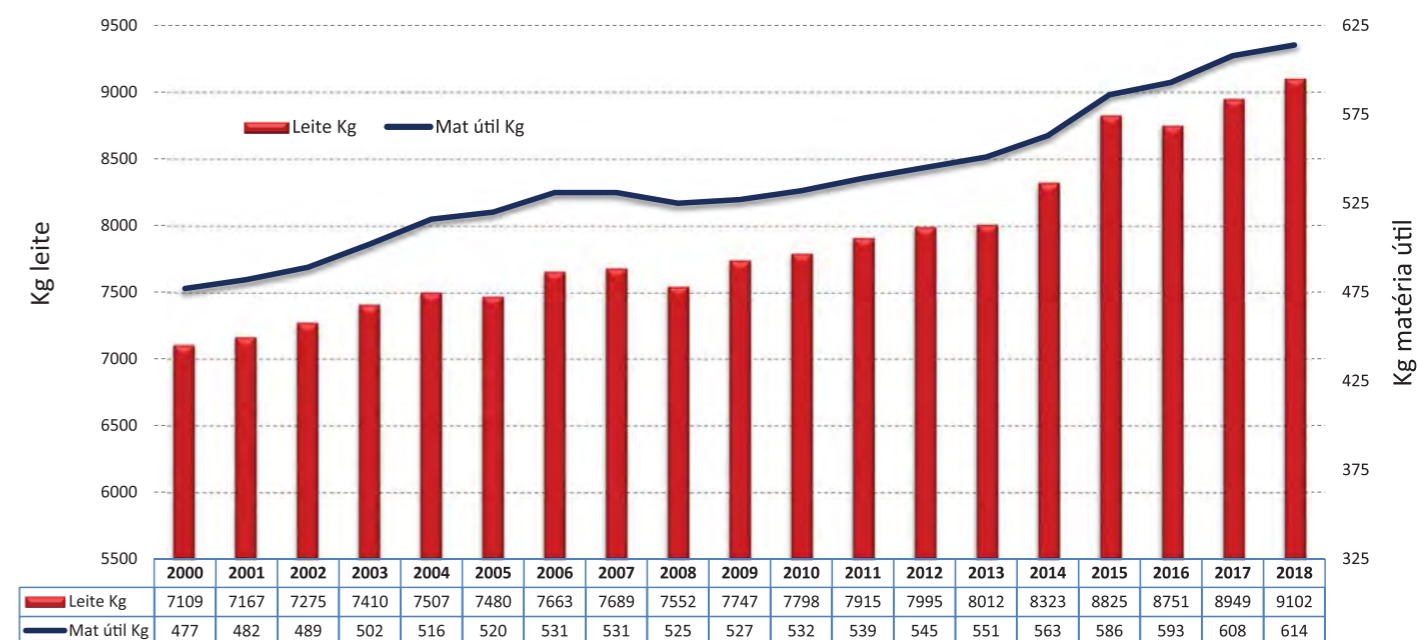

1.1 Produção média anual de leite e matéria útil

Gráfico 1 Evolução anual da produção de leite e matéria útil média, aos 305 dias, das lactações apuradas.