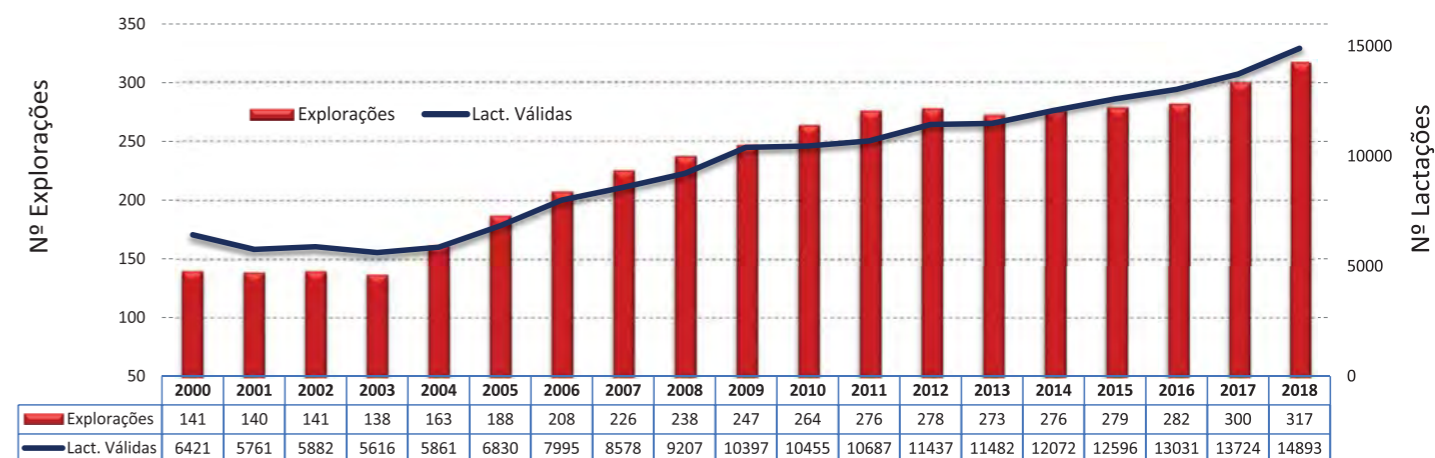

1.2 Número de explorações e lactações válidas

Gráfico 2 Evolução anual do número total de explorações e de lactações válidas em contraste leiteiro.