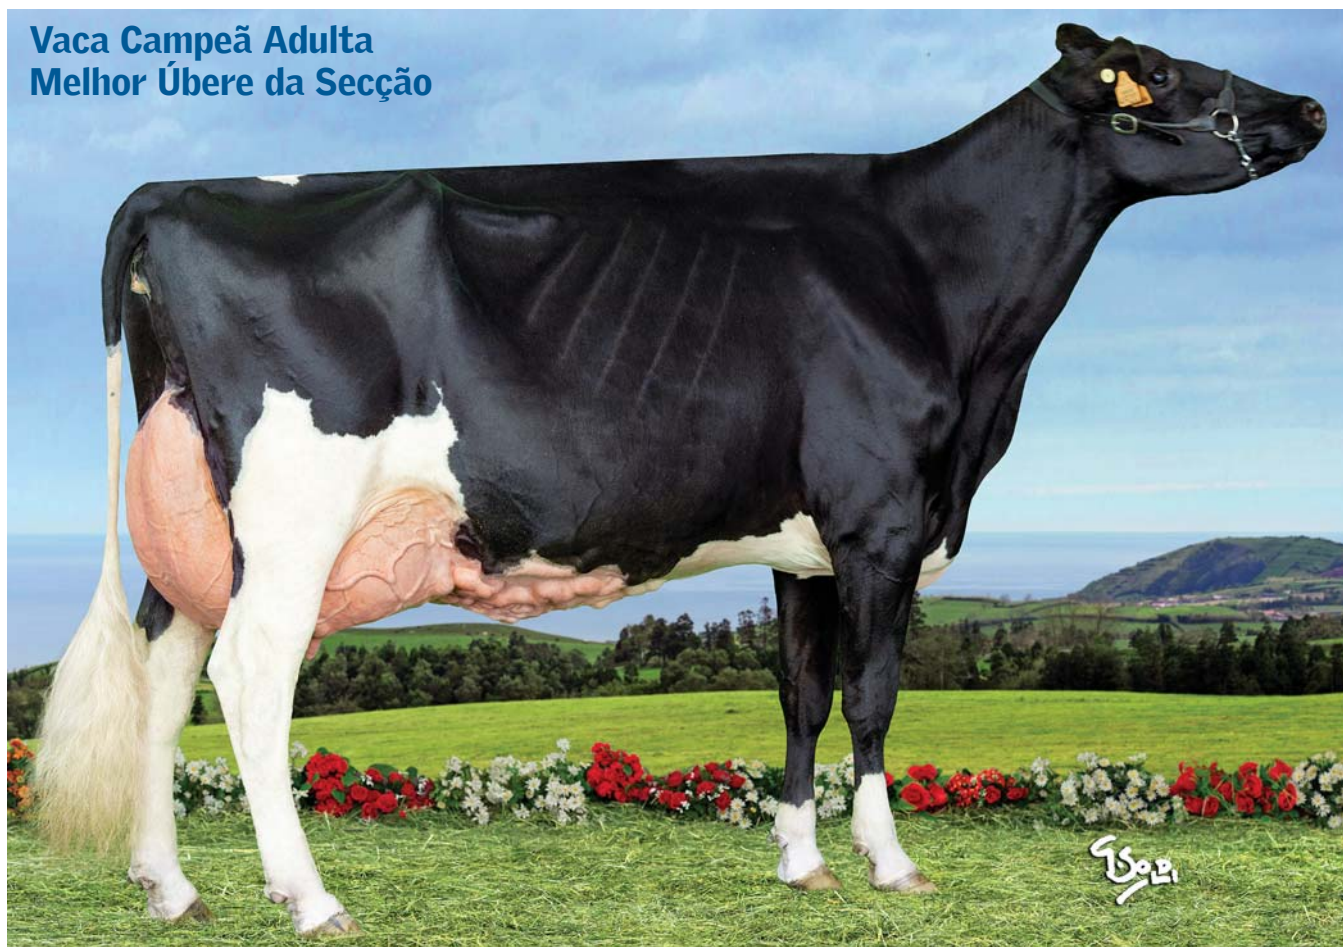

Vaca Reserva Grande Campeã
Vaca Vice Campeã Jovem
Melhor Úbere da Secção

Exploração	Freguesia	ANIMAL CONCORRENTE			PAI		AVÔ MATERNO	
		Nome	C. M.*	Nº Oficial	Nome	Nº Oficial	Nome	Nº Oficial
Sociedade Melosfarm, Lda	Feteiras	Melos Crushabull Tiffany	MB-87	PT233196120	Oh-River-Syc Crushabull-Et	US3135145001	Val-Bisson Doorman	CA107281711
2-05 1ªLact. 2x 305 dias 11.047kg - 4,11%TB - 3,25%TP (proj.)								

*CLASSIFICAÇÃO MORFOLÓGICA

Vaca Campeã Adulta
Melhor Úbere da Secção

Exploração	Freguesia	ANIMAL CONCORRENTE			PAI		AVÔ MATERNO	
		Nome	C. M.*	Nº Oficial	Nome	Nº Oficial	Nome	Nº Oficial
Roberto Manuel Cordeiro Ponte	Lomba da Maia	ORP Doorman Marília	EX-90	PT522364920	Val-Bisson Doorman	CA107281711	Braedale Goldwyn	CA10705608
3-04 2ªLact. 2x 305 dias 10.061kg - 5,19%TB - 3,92%TP								