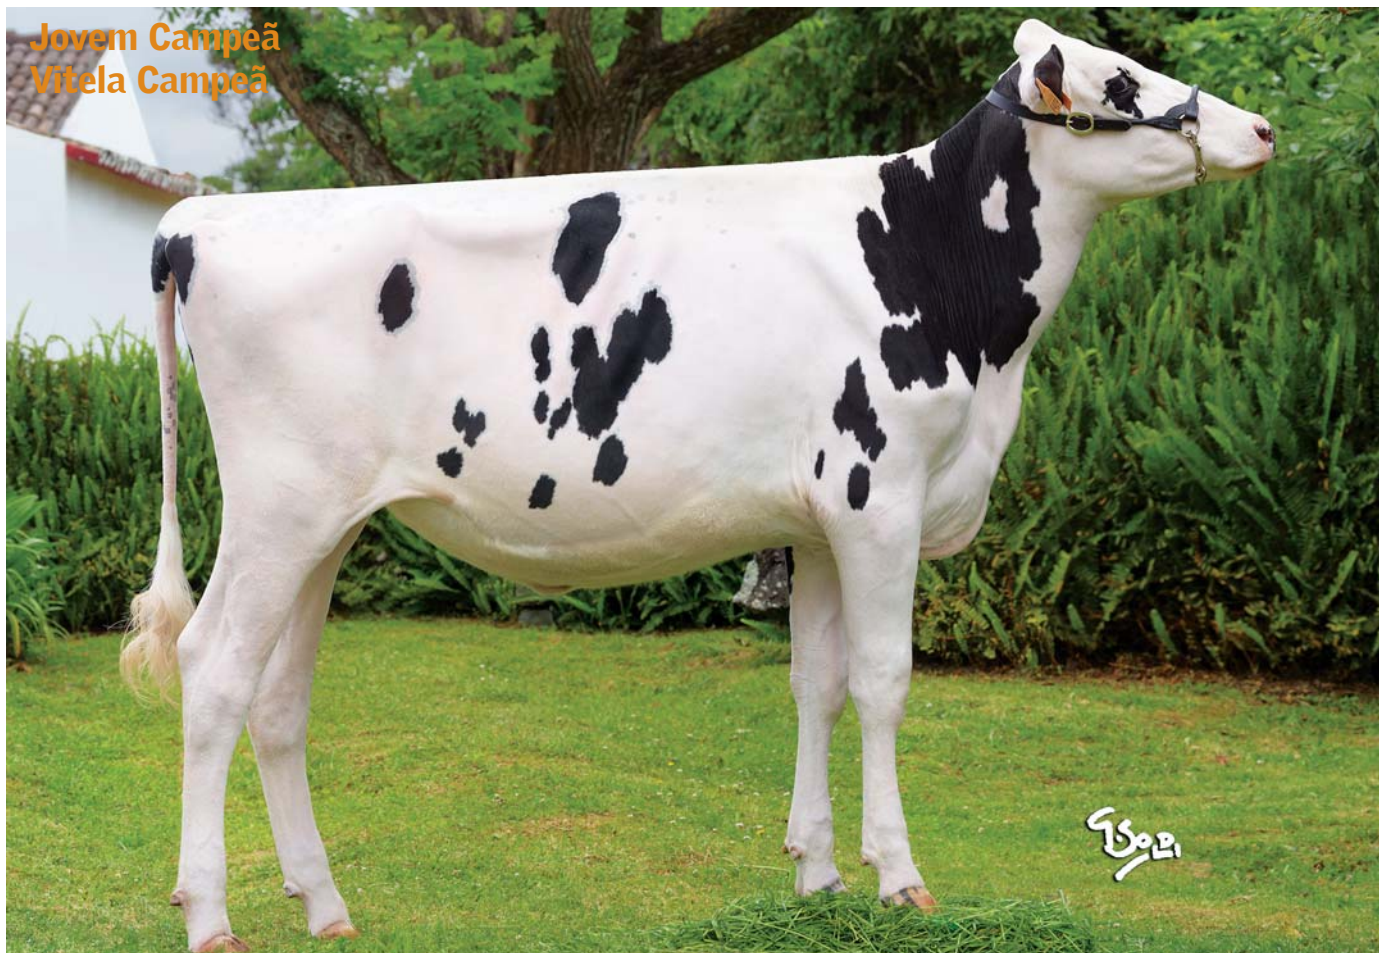

**Jovem Campeã
Vitela Campeã**

Exploração	Freguesia	ANIMAL CONCORRENTE		PAI		AVÔ MATERNO	
		Nome	Nº Oficial	Nome	Nº Oficial	Nome	Nº Oficial
Sociedade Melosfarm, Lda	Feteiras	Melos Boom Zita	PT633778409	Regancrest Boom	US3137164654	Our-Favorite Undenied-ET	US3125220760

**Jovem Vice Campeã
Novilha Campeã**

Exploração	Freguesia	ANIMAL CONCORRENTE		PAI		AVÔ MATERNO	
		Nome	Nº Oficial	Nome	Nº Oficial	Nome	Nº Oficial
Mário Fernando da Câmara Serpa	Maia	4027	PT233144027	Galileu	PT023301806	Snowbiz M Chilton	NL548077287