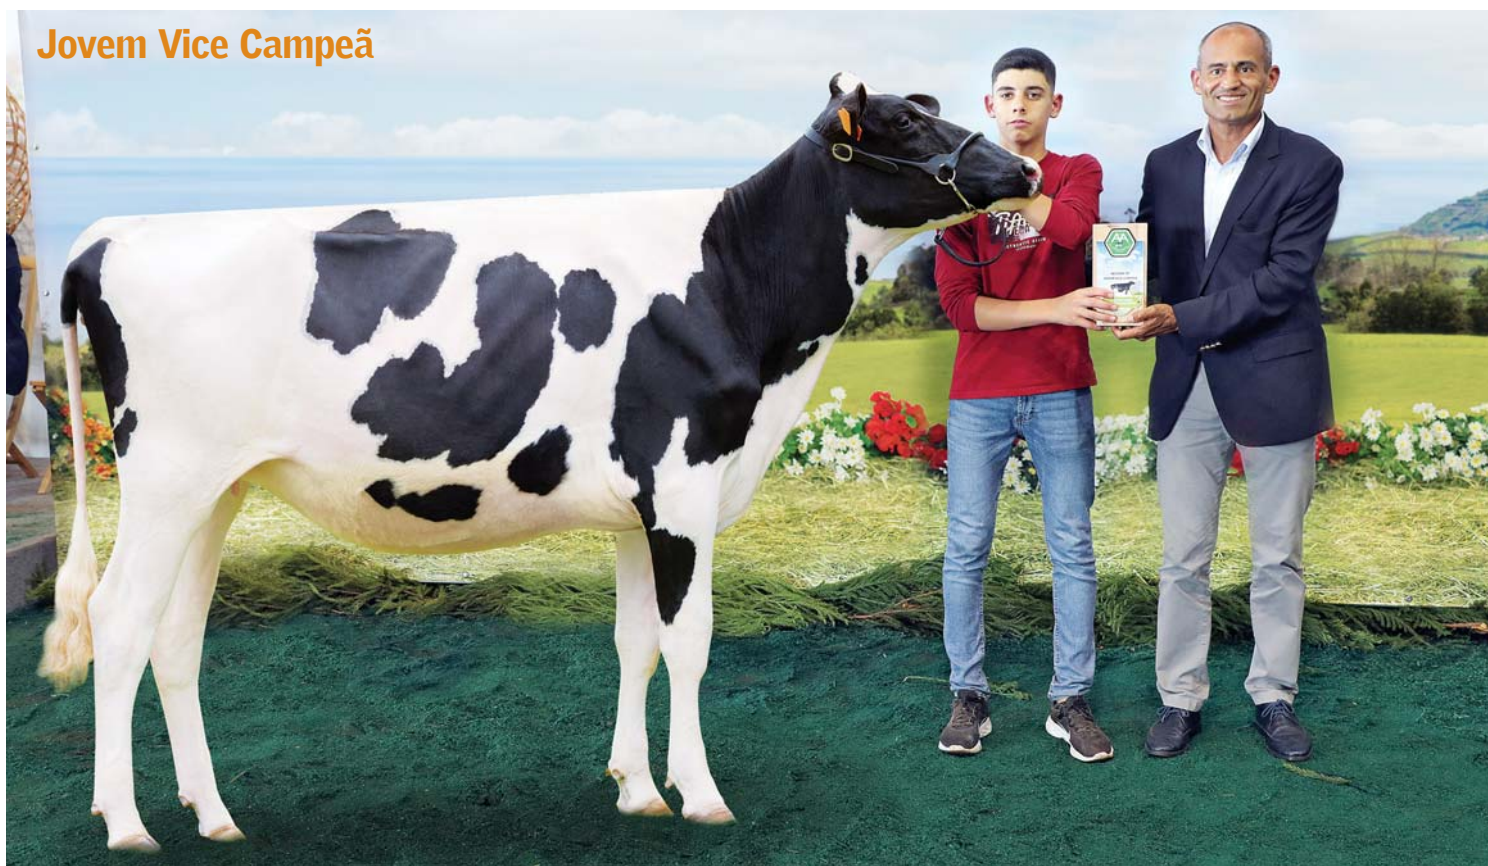

## Jovem Vice Campeã

Exploração	Freguesia	ANIMAL CONCORRENTE		PAI		AVÔ MATERNO	
		Nome	Nº Oficial	Nome	Nº Oficial	Nome	Nº Oficial
Mário Fernando da Câmara Serpa	Maia	4027	PT233144027	Galileu	PT023301806	Snowbiz M Chilton	NL548077287