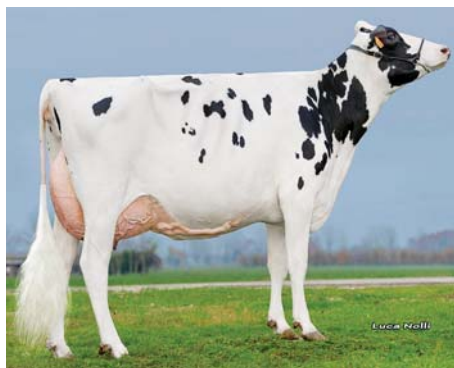

► FERTILIDADE DO TOURO

Fertilidade do Touro	-

DOTTI SILVER ATOLLA ET (Mãe)