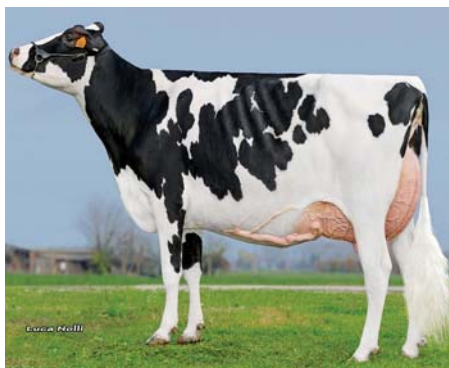

Pai: VOGUE LETSGO

Mãe: DOTTI SILVER ATOLLA ET (VG 89)

Produção: Idade 3 anos e 06 meses - 2 ordenhas - 305 Dias
Leite 13099kg - Gord.% 4,44 - (581kg) - Prot.% 3,9 - (476kg)

► CARACTERÍSTICAS DE SAÚDE CDCB

► TIPO Rep. 78%

Tipo	2,47
Úbere	2,26
Composto Pernas e Pés	1,20
Composto Corporal	0,47
Composto Leiteiro	1,52
Filhas /Explorações	0 / 0

► FERTILIDADE DO TOURO

Fertilidade do Touro	-
----------------------	---

DOTTI SILVER ATOLLA ET (Mãe)

DOTTI SILVER AGENJS ET (VG86) (Irmã da Mãe)

► CARACTERÍSTICAS FUNCIONAIS Valor Rep.%

Facilidade Parto do Touro	2,8	61
Facilidade Parto da Filha	2,8	55
Gestação Duração	-2,0	71
Idade do Primeiro Parto	2,0	70
Nados Mortos Touro	6,5	54
Nados Mortos Filhas	5,4	53
Vida Produtiva	2,0	74
Longevidade	-2,0	70
Células Somáticas	2,83	76
Velocidade da Ordenha	100	